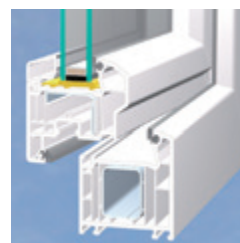

Varianta s částečně odsazeným křídlem.