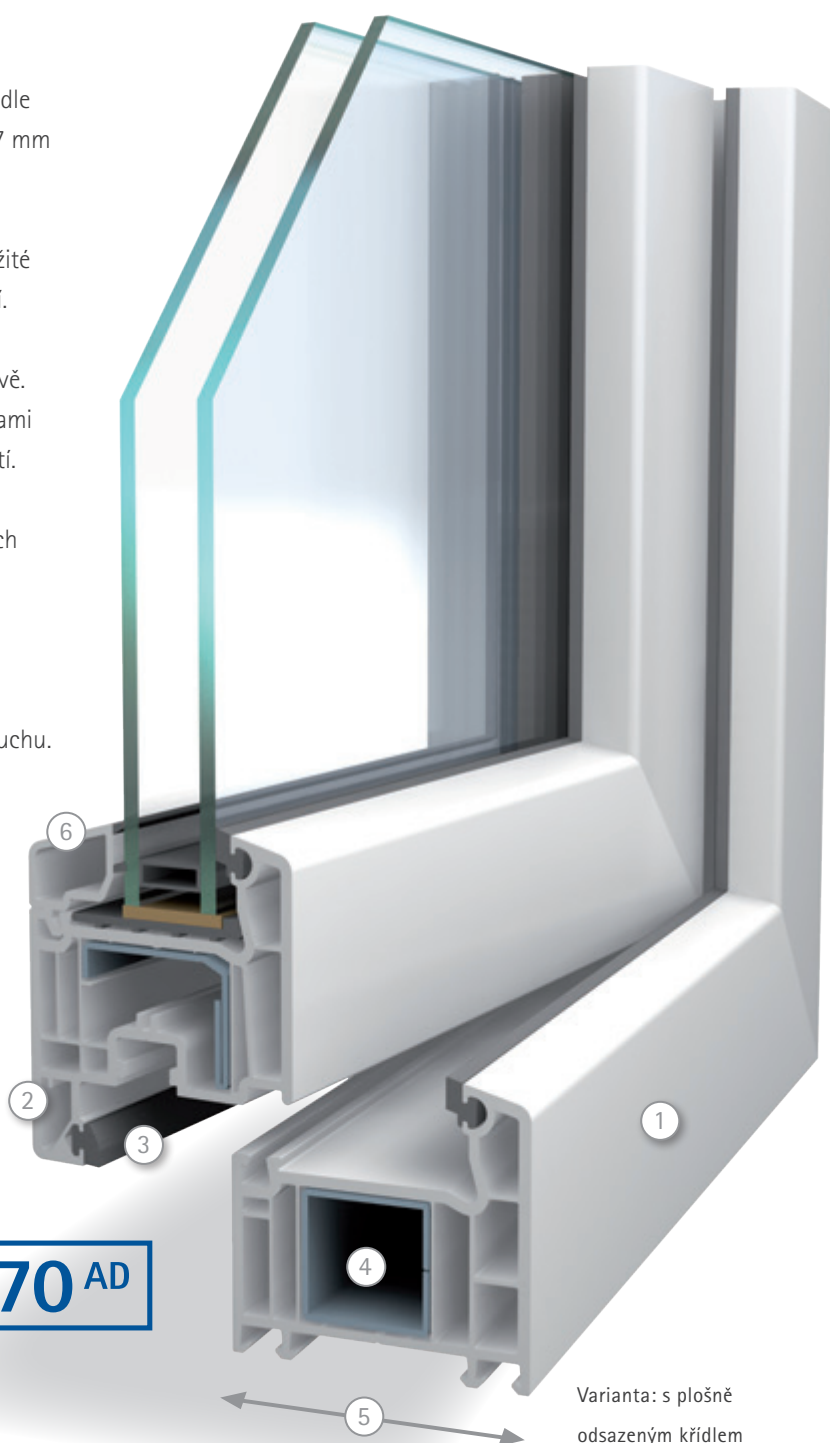

SOFTLINE 70^{AD}

**„Klasické tvary
jsou přesně
můj styl.“**

SOFTLINE 70^{AD}

Systém VEKA s klasickým designem

Kvalitní profil
★ ★ ★ ★ ★

SOFTLINE 70^{AD}

Moderní plastová okna z profilů VEKA představují ideální řešení pro každý dům. Klasický design systému SOFTLINE 70 s lehce zaoblenými hranami je nadčasový a skvěle ladí s nejrůznějšími architektonickými styly, ať už jsou moderní nebo tradiční, u novostaveb a nebo u rekonstrukcí.

Klasický design s lehce zaoblenými hranami.

Varianta s částečně odsazeným křídlem.

Dvoukřídlové okno s plošně odsazeným křídlem.

Také jeho technické vlastnosti jsou přesvědčivé. Vícekomorové profily využívají izolační vlastnosti vzduchu a splňují tak nejvyšší požadavky na zateplení. Nezajišťují pouze příjemné klima v místnosti za každého počasí, ale i především v zimě pomáhají také značně snížit náklady na vytápění.

System VEKA s klasickým designem

- 1 **VEKA – to je nejvyšší kvalita:** profily třídy A podle ČSN EN 12608 s tloušťkou vnějších stěn 3 mm a 2,7 mm u ostatních obvodových stěn (tolerance $\pm 0,2$ mm).
- 2 **Vysoké hodnoty tepelné izolace** umožňuje použití zasklení. Tím se výrazně snižují náklady na vytápění.
- 3 **Kvalitní těsnění** v atraktivní šedé nebo černé barvě. Systém dorazového těsnění s dvěma těsnícími rovinami spolehlivě chrání před chladem, průvanem a vlhkostí.
- 4 **Pozinkované kovové výztuže**, dle technologických předpisů firmy VEKA, zaručují bezpečnou stabilitu a trvalou funkčnost.
- 5 **Skomorový profil** se základní stavební hloubkou 70 mm optimálně využívá izolačních vlastností vzduchu.
- 6 **Lehce zaoblené hrany** propůjčují systému SOFTLINE jeho klasický vzhled.

SOFTLINE 70^{AD}

Varianta: s plošně
odsazeným křídlem

Nejvyšší kvalita má mnoho výhod

Úspora energií a nákladů

Vícekomorová konstrukce profilů VEKA SOFTLINE 70 zajišťuje obzvlášť nízkou hodnotu prostupu tepla, čímž snižuje spotřebu energie, náklady na vytápění a minimalizuje produkci CO₂.