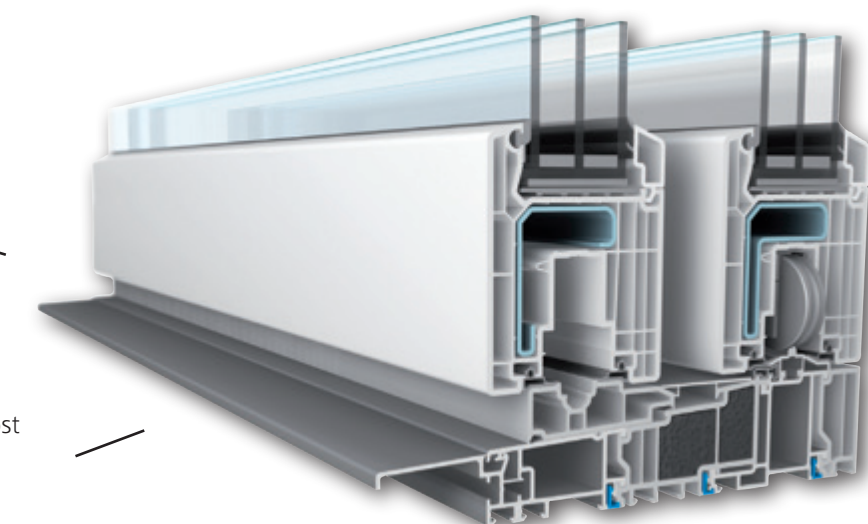

Tak velkorysé, a přece tak úsporné

Systém zdvižně posuvných dveří VEKASLIDE 82 díky promyšlené geometrii profilů ve spojení s moderními izolačními trojskly dosahuje v porovnání s ostatními aktuálními okenními konstrukcemi skvělých tepelně izolačních hodnot. V dnešní době už se nemusíte rozhodovat mezi optimální izolační hodnotou a velkorysou plochou zasklení. Vynikající výsledky hodnot součinitele prostupu tepla rámem společně se stavební hloubkou profilu dimenzovanou přímo pro vysoce kvalitní skla a jejich stabilitu umožňují dveřím VEKASLIDE 82 dosáhnout nejlepších tepelně izolačních vlastností.

Významnou roli přitom hraje také inovativní práh a výztuha zárubně, které díky jejich dvakrát přerušnému tepelnému mostu zajišťují naprosté tepelné oddělení vnější a vnitřní zóny bez chladných povrchů. Díky výborné tepelné izolaci drahé teplo neuniká a drží se v domě.

Tak si snížíte spotřebu energie, uspoříte náklady na vytápění a šetříte životní prostředí.

VEKASLIDE 82

a jeho výhody

Systém VEKASLIDE 82 byl vyvinut na bázi energeticky úsporného okenního profilového systému SOFTLINE 82. Díky naprosté systémové kompatibilitě lze do fasády domu zabudovat okna i dveře v jednom moderním a štíhlém designu – včetně všech výhod energeticky úsporného okenního systému. Stavební hloubka křídel 82 mm umožňuje jeho využití jak pro energeticky efektivní novostavby, tak pro dodatečnou montáž do stávajících objektů.

Promyšlená řešení v detailu

Doplňková okapnice usnadňuje následné dokončovací práce na terase či balkonu.

Nízká výška prahu a možnost připojení v jedné rovině s podlahou zaručují jeho bezbariérovost.

Nově vyvinutý práh s integrovanou tepelnou vložkou a dvakrát přerušným tepelným mostem vykazuje vynikající tepelně izolační hodnoty a eliminuje studené zóny v podlaze.