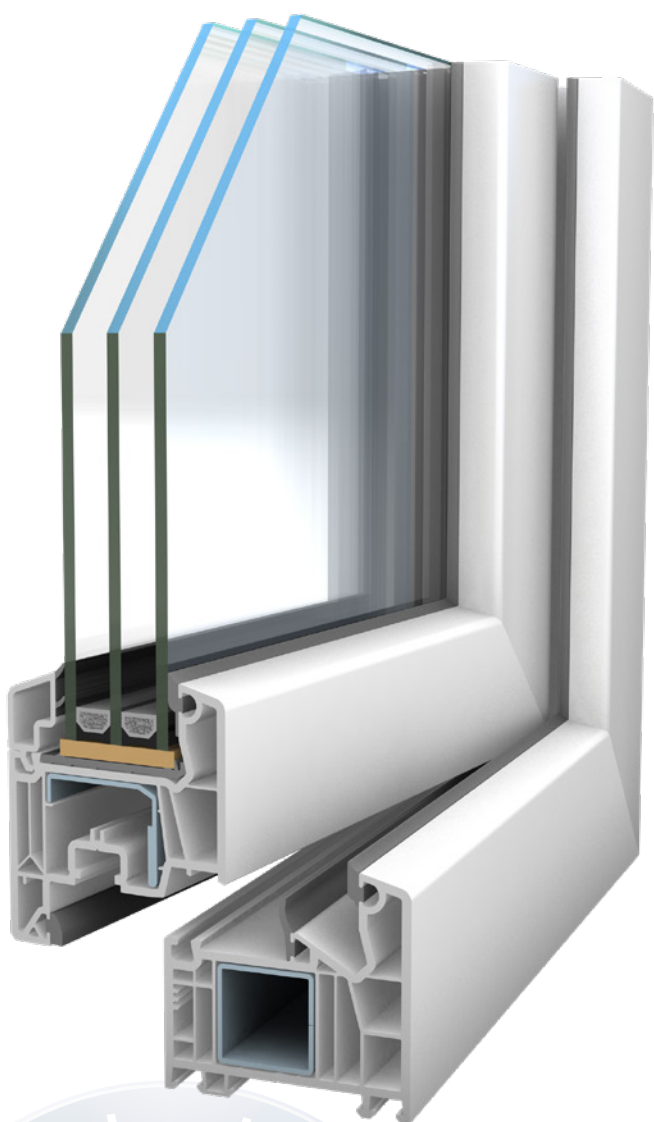

SOFTLINE 76 – systém promyšlený do posledního detailu

SOFTLINE 76 od firmy VEKA je moderní profilový systém, se kterým spolehlivě vyhovíte všem rozmanitým požadavkům na vysoce kvalitní okna. Do detailu propracovaná konstrukce profilu Vám nabízí celou řadu výhod, ze kterých můžete těžit po celá desetiletí.