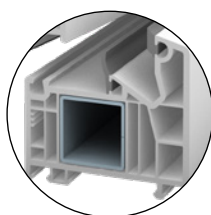

Ověřená kvalita od firmy VEKA

Profily ze systému SOFTLINE 76 podléhají nejvyšší kvalitě třídy A dle ČSN EN 12608. Díky 3 mm tloušťce vnějších stěn a 2,7 mm (s tolerancí $\pm 0,2$ mm) ostatních důležitých stěn v místech drážek a spojů, vykazují profily důležité mechanické vlastnosti, kterými jsou např. tuhost a pevnost v místě šroubovaného spoje.