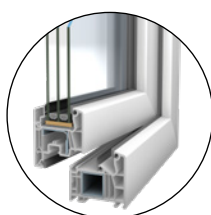

Příjemné bydlení

Zasklívací drážka hluboká 28 mm snižuje tvorbu tepelných mostů, kterými může drahocenné teplo z místnosti unikat. Společně s vysoce efektivním těsnícím systémem účinně eliminuje vytváření nepříjemného kondenzátu na ploše skel, průvanu, pocitu chladu v blízkosti okna a studeného povrchu.

Systém těsnění

- Tři roviny těsnění zadržují hluk, chlad, vlhkost i průvan
- Středové těsnění po obvodu osazovacího rámu
- Optimálně umístěné a hluboko posazené zasklívací těsnění v křídle pro podmanivý vzhled s maximální velikostí prosklené plochy
- Vysoce kvalitní těsnění šedé nebo černé barvy
- Lze dodat také jako systém s dorazovým těsněním