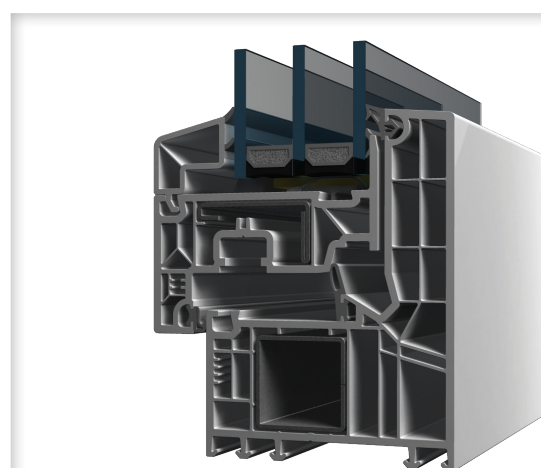

Kvalitní profil
★★★★★★